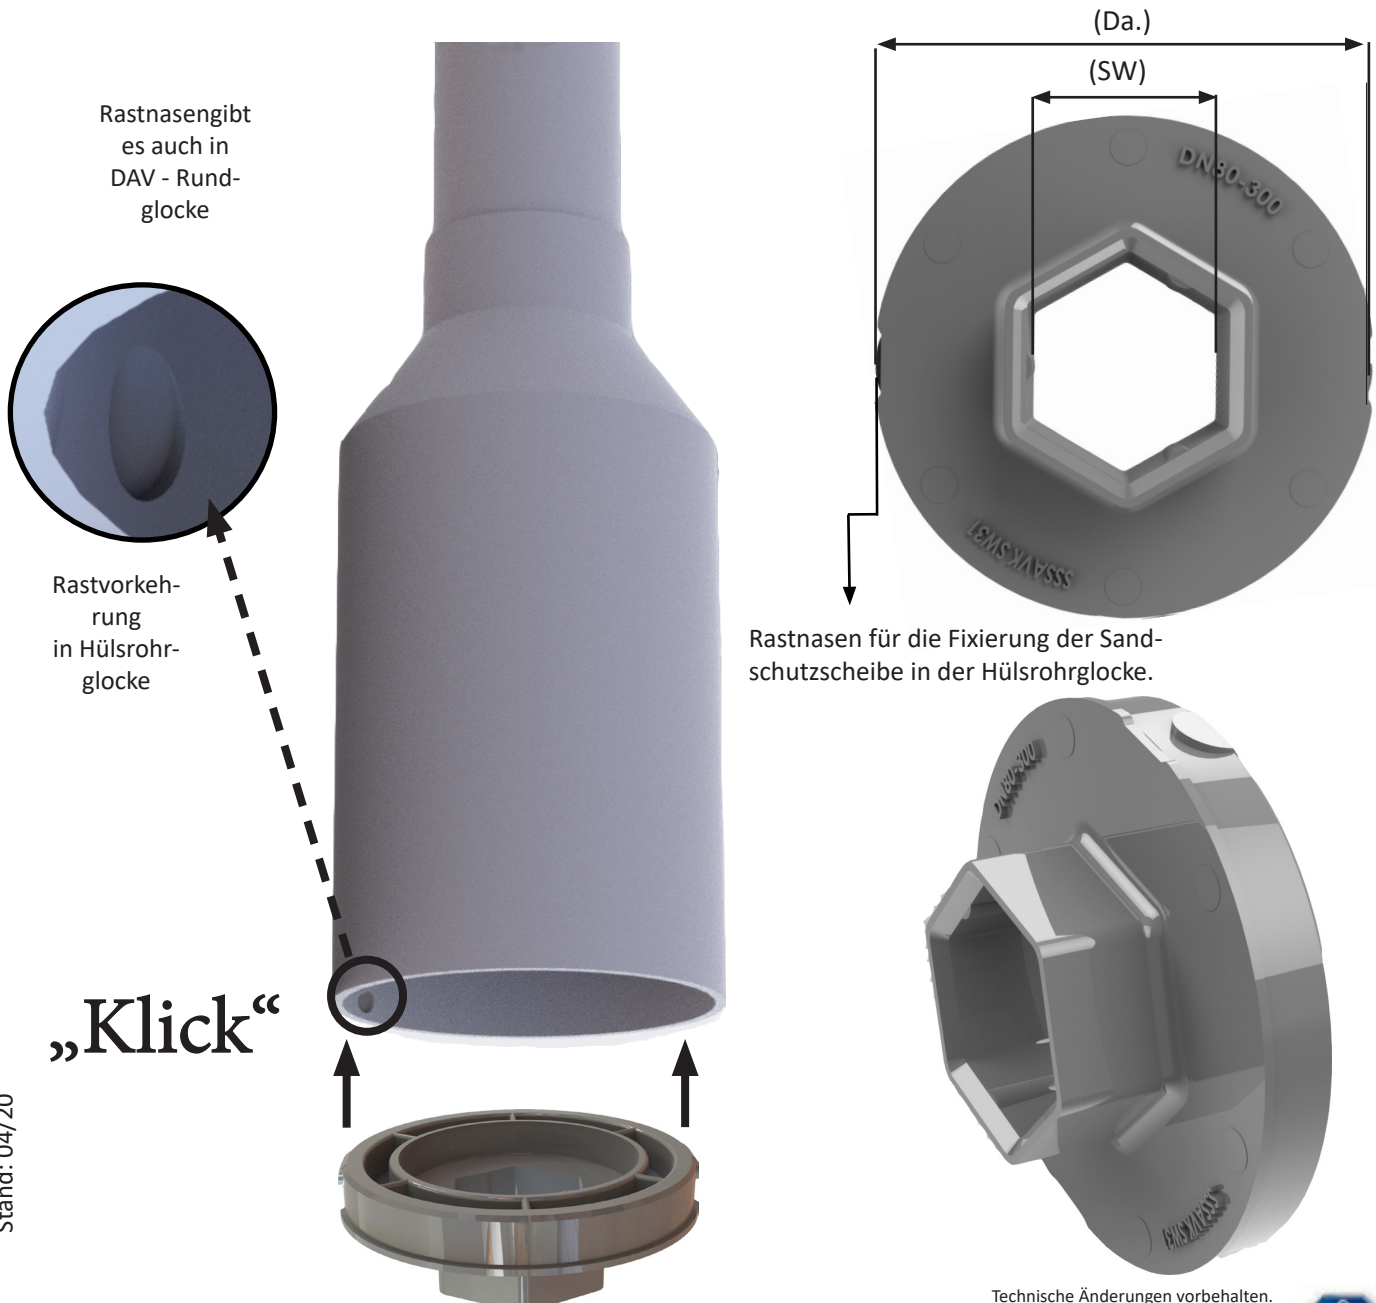

## Datentabelle/ Übersicht

Schlüsselweite (SW)	Außendurchmesser (Da.)	Artikelnummer
31 mm	80 mm	2V40.080SW031.10

Stand: 04/20

Technische Änderungen vorbehalten.