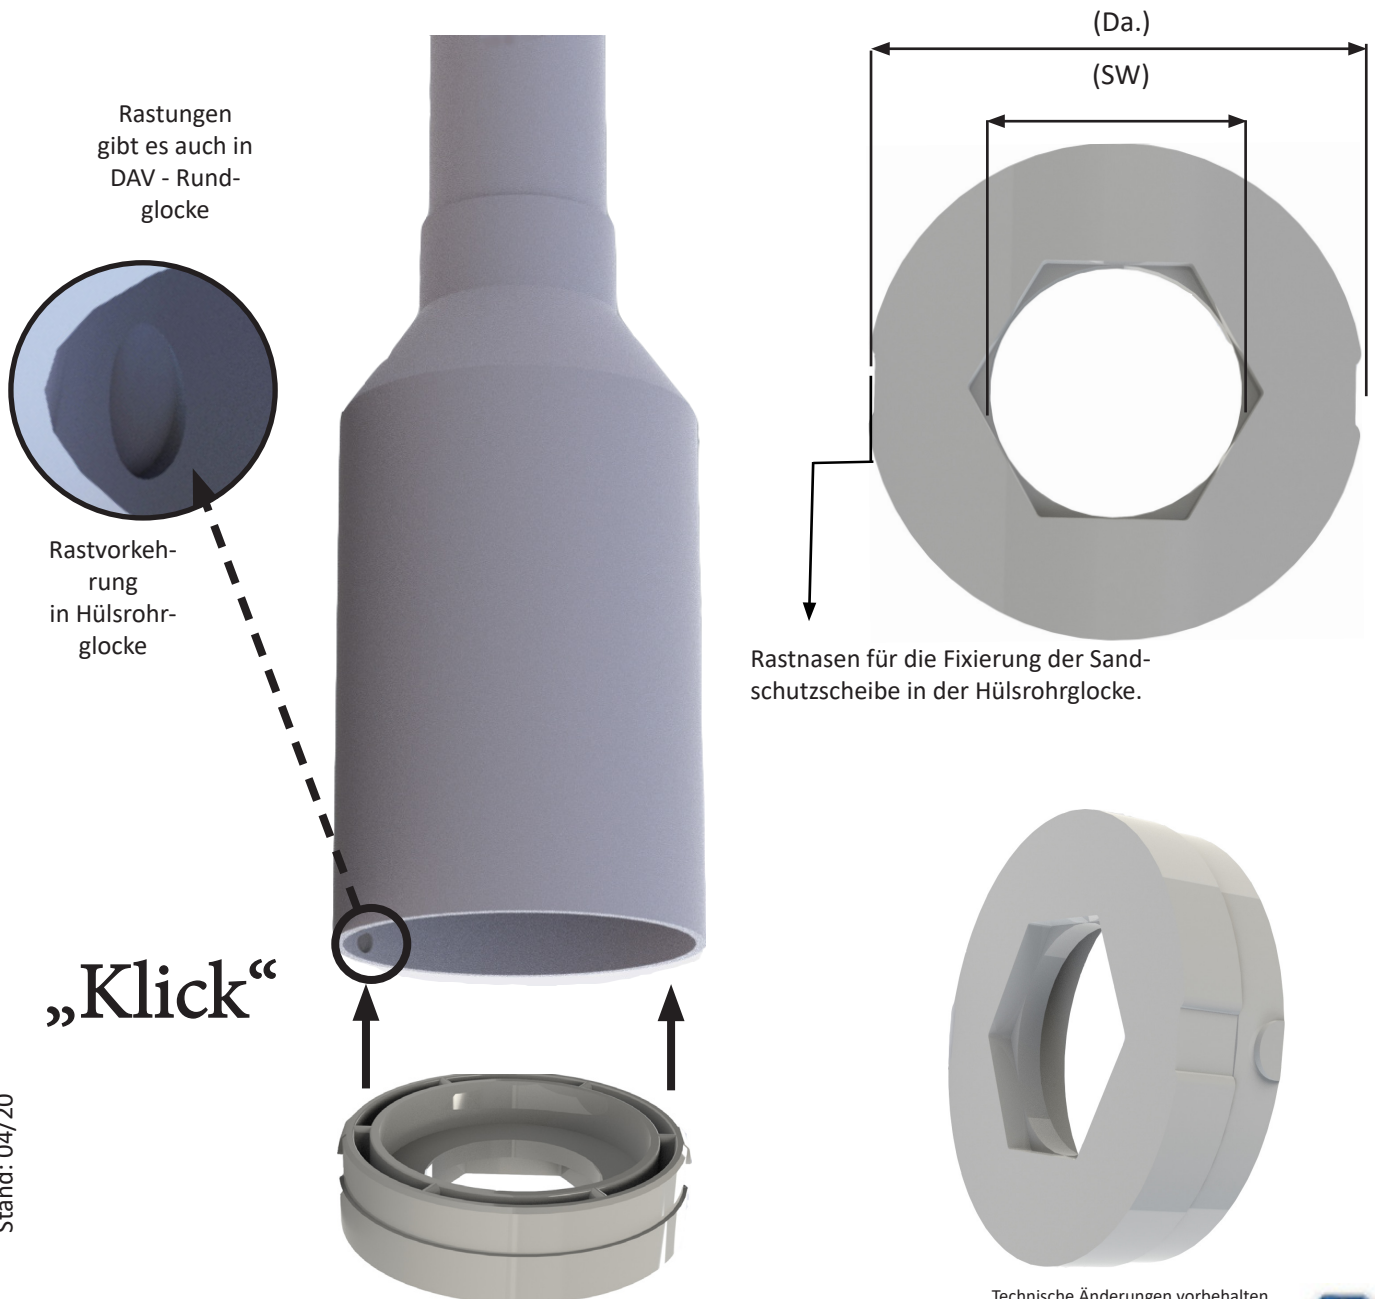

Datentabelle/ Übersicht

Schlüsselweite (SW)	Außendurchmesser (Da.)	Artikelnummer
42 mm	80 mm	2.40.083SW042.10.1

Stand: 04/20