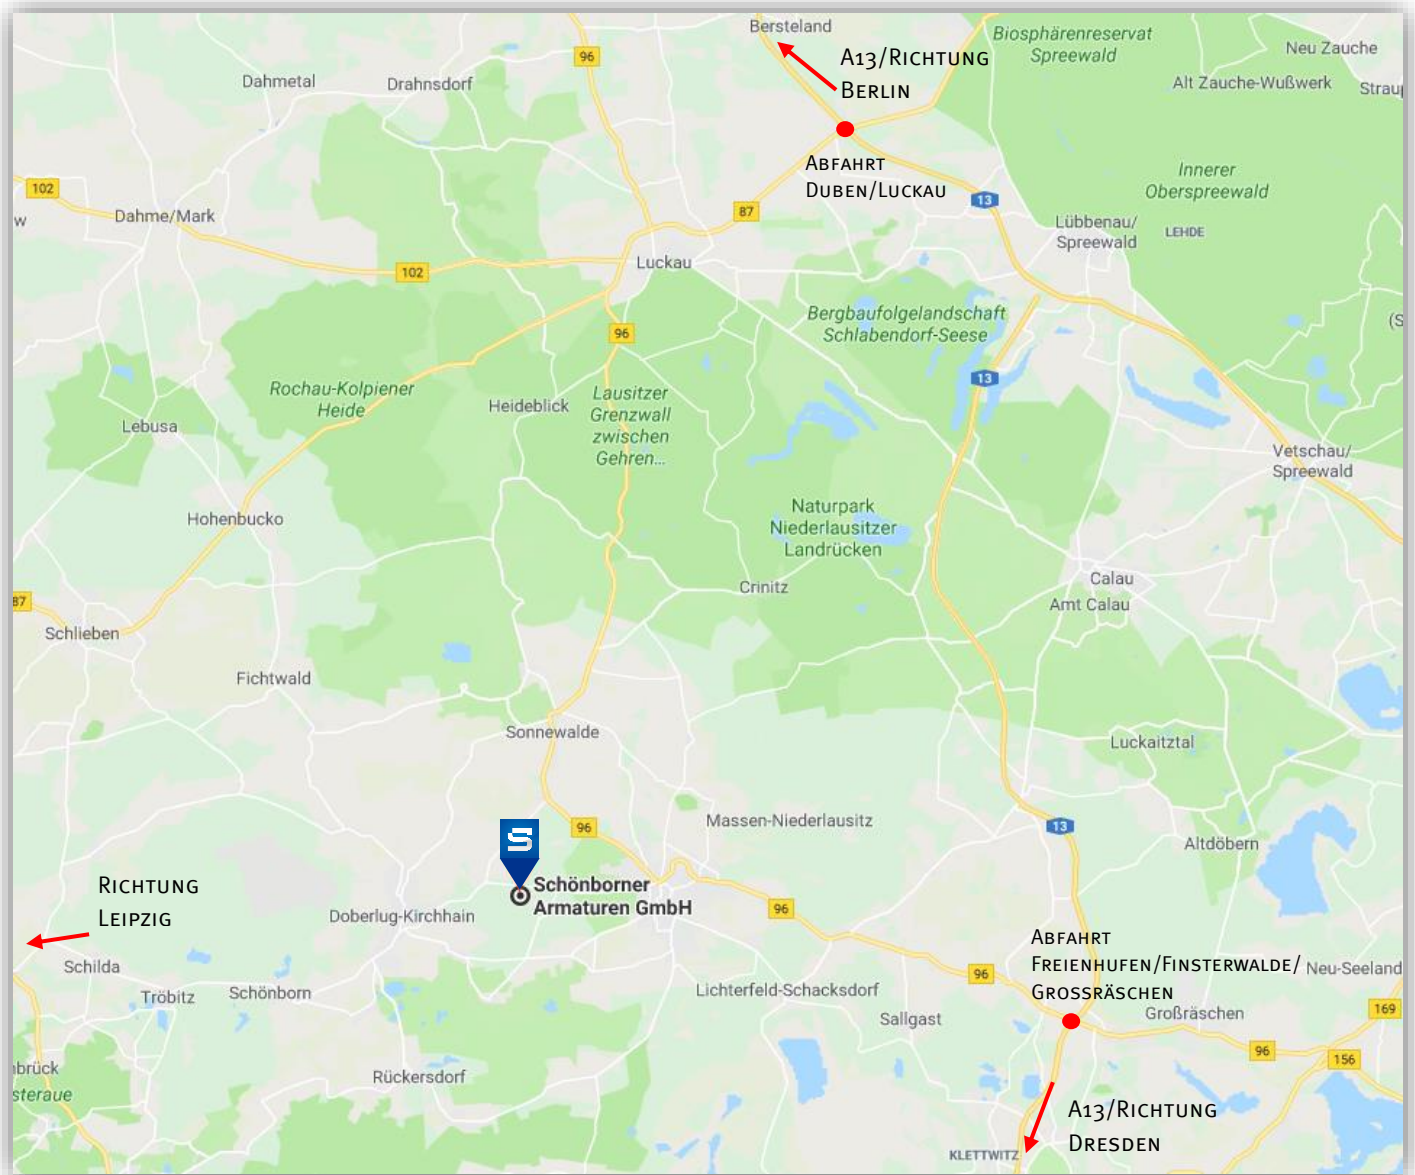

ANFAHRTSDESCHEIBUNG ZUR SCHÖNBORNER ARMATUREN GMBH

ANFAHRT AUS RICHTUNG DRESDEN

A13 BIS ABFAHRT FREIENHUFEN/GROSSRÄSCHEN/FINSTERWALDE

AUF B96 RICHTUNG FINSTERWALDE

AUF B96 DURCH FINSTERWALDE BLEIBEN

VON B96 AUF KIRCHHAINER STRASSE RICHTUNG DOBERLUG-KIRCHHAIN FAHREN

AUF L60 RICHTUNG HENNERSDORF BLEIBEN

LINKS EINBIEGEN VOR DEM HENNERSDORFER SEE UND AUF DAS GEWERBEGEBIET FAHREN

ANFAHRT AUS RICHTUNG BERLIN

A13 BIS ABFAHRT DUBEN/LUCKAU FAHREN

RECHTS ABBIEGEN RICHTUNG LUCKAU

FINSTERWALDER CHAUSSEE RICHTUNG FINSTERWALDE FOLGEN

NACH DEM HENNERSDORFER SEE RECHTS ABBIEGEN UND AUF DAS GEWERBEGEBIET FAHREN

ANFAHRT AUS RICHTUNG LEIPZIG

VON LEIPZIG AUF B87 RICHTUNG TAUCHA/MOCKREHNA/TORGAU FAHREN

VON TORGAU AUF B183 RICHTUNG UEBIGAU-WAHRENBRÜCK/TRÖBITZ

AUF HAUPTSTRASSE RICHTUNG SCHÖNBORN/DOBERLUG-KIRCHHAIN BLEIBEN

AUF L60 DURCH DOBERLUG-KIRCHHAIN RICHTUNG HENNERSDORF FAHREN

FINSTERWALDER CHAUSSEE RICHTUNG FINSTERWALDE FOLGEN