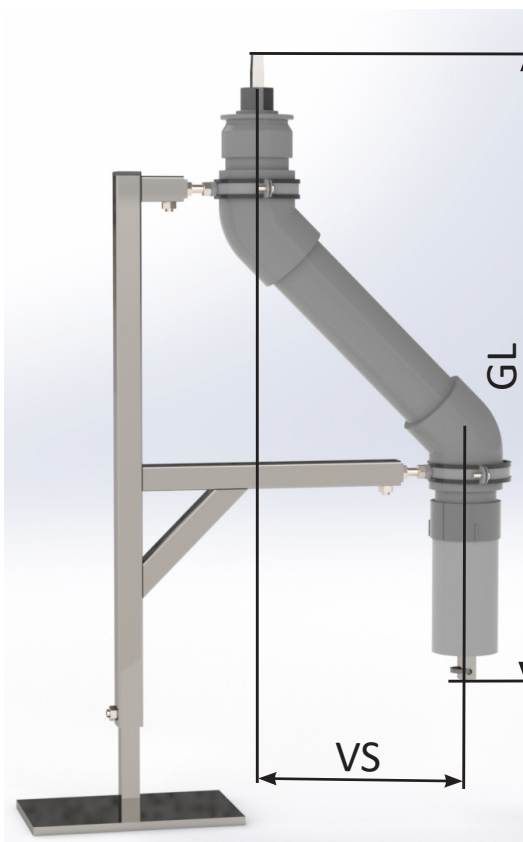

Datentabelle/ Übersicht

Versatz (VS)	Gestängelänge (GL)	Artikelnummer
260 mm	750 mm	ESK0.W20X.L0
350 mm	840 mm	ESK0.W20X.L1
500 mm	990 mm	ESK0.W20X.L2

Stand: 04/20