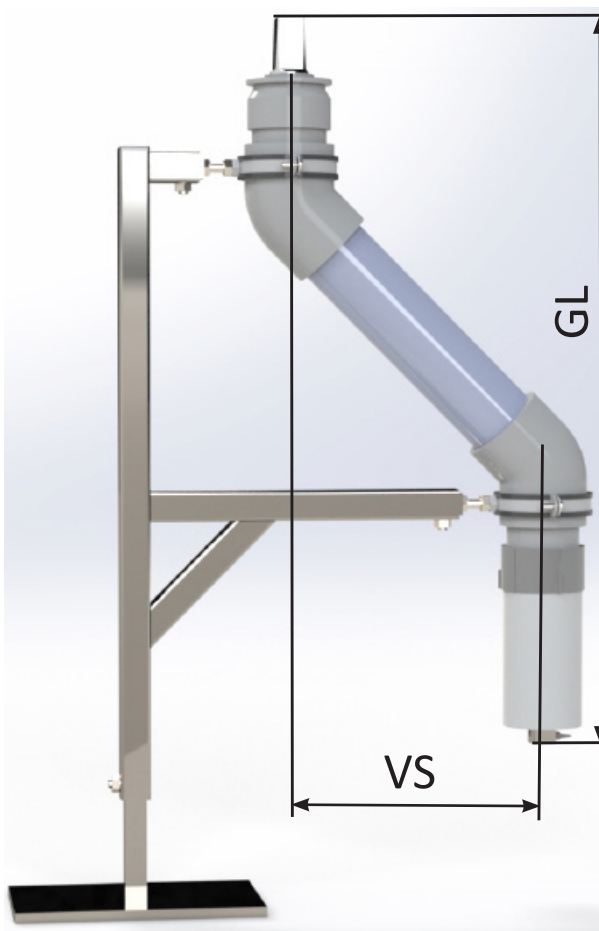

## Datentabelle/ Übersicht

Versatz (VS)	Gestängelänge (GL)	Artikelnummer
260 mm	750 mm	ESK2.W20X.L0
350 mm	840 mm	ESK2.W20X.L1
500 mm	990 mm	ESK2.W20X.L2

Stand: 04/20