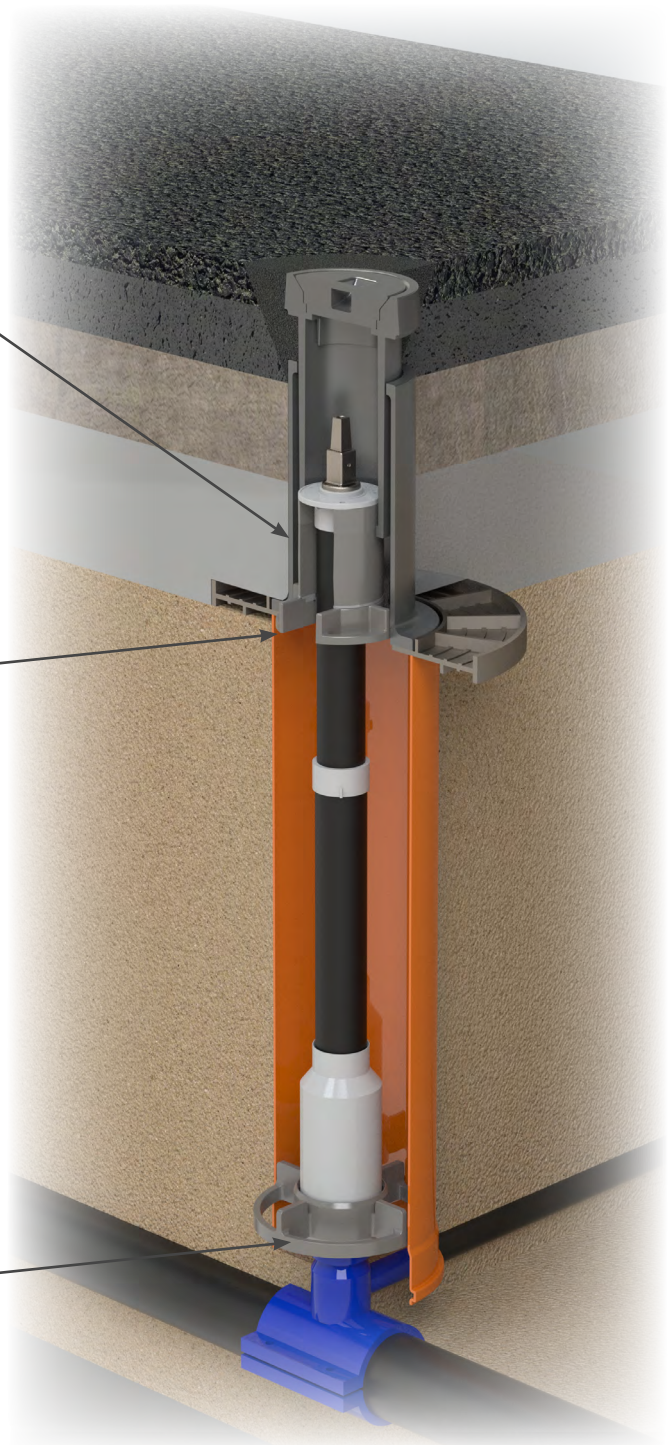

EBG - Einbauset

Höhenausgleichselemente

- 25 mm
- 50 mm
- 100 mm

EBG-FIX

Schutzrohrzentrierung

(Das in der Farbe Orange dargestellte Schutzrohr ist nicht Bestandteil des Lieferumfangs)

EBG - Einbauset

bestehend aus EBG-Fix, Schutzrohrzentrierung und Höhenausgleichselementen.
(Schutzrohr ist nicht Bestandteil des Lieferumfangs)

EBG-Fix

Schutzrohrzentrierung

100mm

50mm

25mm

Höhenausgleichselemente

KR-Rohr DN200

Straßenkappe starre Bauhöhe

Straßenkappe teleskopierbare Bauhöhe