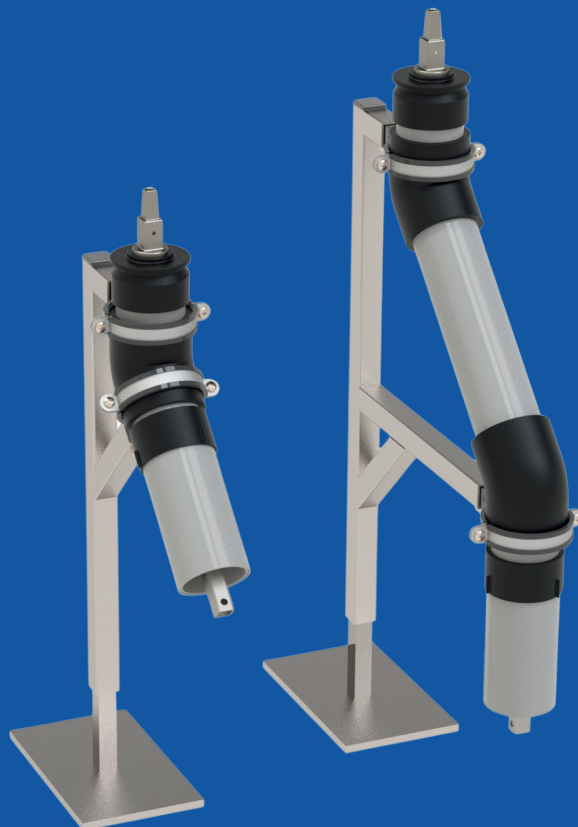

# Flexibel bei schwierigen Einbausituationen.

Im Leitungsbau kommt es häufig vor, dass vorhandene Versorgungsleitungen, Kabeltrassen oder andere bauliche Gegebenheiten eine direkte, gerade Führung der Einbaugarnitur nicht zulassen. Besonders in dicht belegten Trassen oder bei nachträglichen Anpassungen müssen Hindernisse gezielt berücksichtigt werden.

Abgewinkelte Einbaugarnituren ermöglichen es, diese Hindernisse zu umgehen und die Betätigung an die örtlichen Gegebenheiten anzupassen. So bleibt die Bedienbarkeit der Armatur erhalten und eine zuverlässige Verbindung zwischen Oberfläche und Armatur gewährleistet.

# 1-fach abgewinkelte Einbaugarnitur

für Netzanarmaturen

- einmalige Umlenkung der Betätigung
- ideal bei leichten Versätzen oder Hindernissen
- kompakte und montagefreundliche Lösung

für Hausanschlussarmaturen

# 2-fach abgewinkelte Einbaugarnitur

für Netzanarmaturen

- doppelte Umlenkung der Betätigung
- geeignet für stark versetzte oder schwer zugängliche Armaturen
- maximale Flexibilität bei anspruchsvollen Einbausituationen